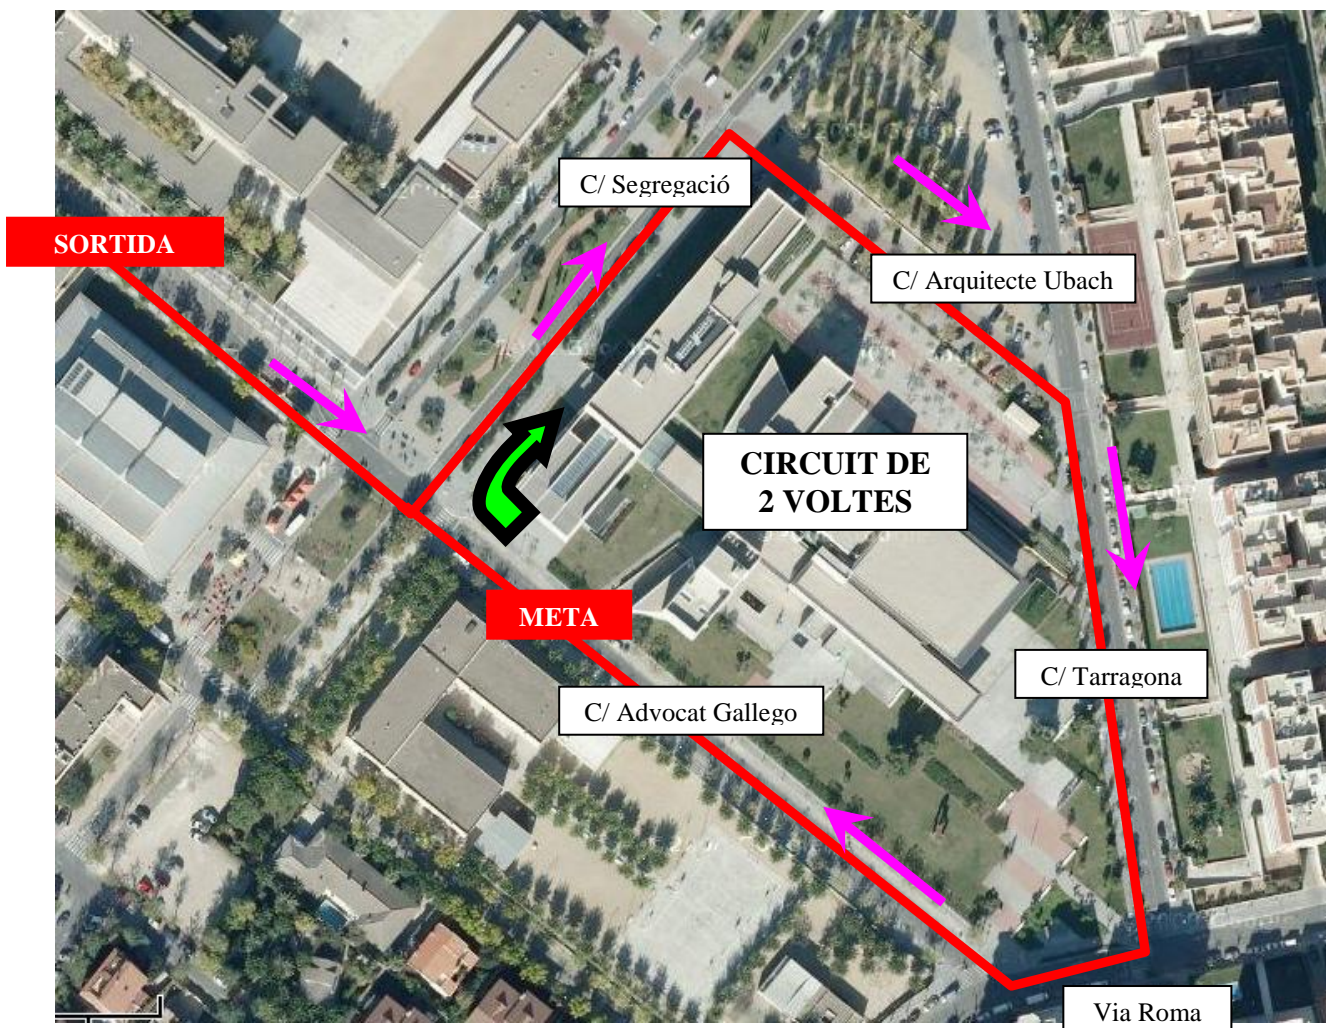

MINI CURSA INFANTIL DE LA MITJA MARATÓ DE SALOU 2016

El recorregut de la Mini Cursa començaria al C/ Advocat Gallego direcció cap a l'ajuntament, giraria a l'esquerra pel C/ Segregació, després girar a la dreta per C/ Arquitecte Ubach, gir a la dreta per C/ Tarragona, gir a la dreta per Via Roma i tornem a girar a la dreta per C/ Advocat Gallego.

A LA CARPA MINI CURSA

ENTREGA DE DORSALS: 11:45 h.

INICI DE LA MINICURSA: 12:45 h.

El recorregut té una distància de *1400 metres*, uns *700 metres* la 1^a volta i *700 metres* la 2^a.

SORTIDA: 12:45 H.

***Prebenjamins(6 i 7 anys-Nascuts al 2010-2009) i Benjamins(8 i 9 anys-Nascuts al 2008-2007)**
1 volta-----700 metres.

És una volta acabant en meta situada al c/Advocat Gallego.

SORTIDA: 12:50 H.

***Alevins(10 i 11 anys-Nascuts al 2006-2005) e Infantils(12 i 13 anys-Nascuts al 2004-2003)**
2 voltes----1.400 metres.

En la 1^a volta es tornaria girar pel C/ Segregació i en la 2^a volta els nens entrarien a la meta situada al C/ Advocat Gallego al lateral de l'ajuntament, a la mateixa meta que els atletes de la Mitja Marató.